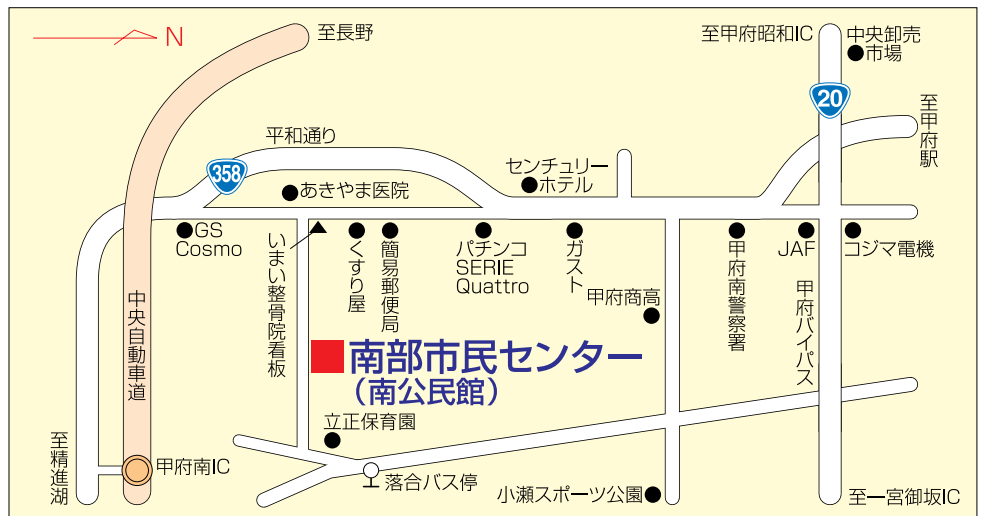

初心者の方のためのベジックなパーティーです!!

22nd DOSA PARTY

2016年4月29日(祝) AM10:00 ~ PM3:30

参加費 ¥500 ★お弁当は各自でご用意ください。

会場: 甲府市南部市民センター

(甲府市下今井町15 ☎055-241-0083)

4月17日迄に、必ず【山本】まで参加申し込みをお願いします。

問合せ 山本昇造 ☎090-3319-5493